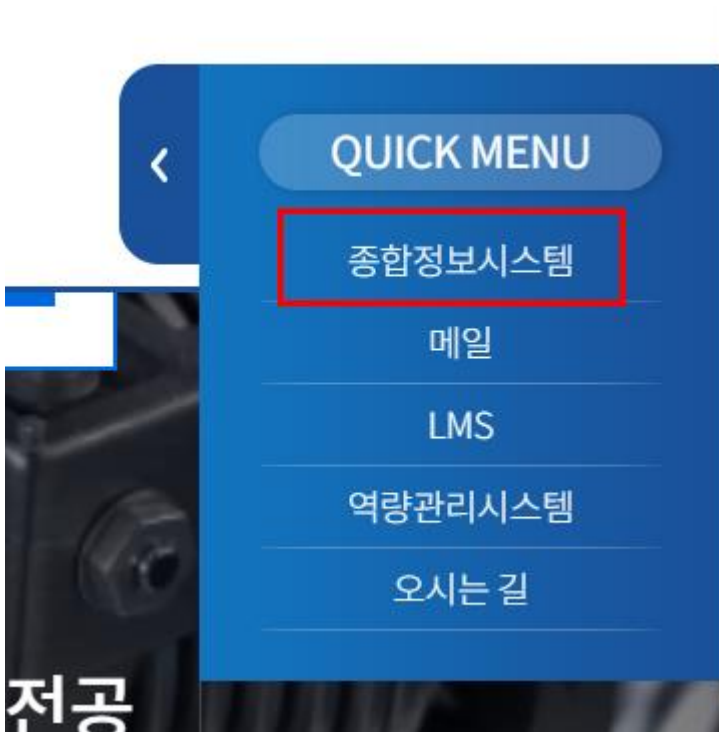

강의형태 동의서 안내자료

1. 포털 로그인

- 우리대학 종합정보시스템(웹포털)에 로그인합니다.

한국항공대학교
KOREA AEROSPACE UNIVERSITY